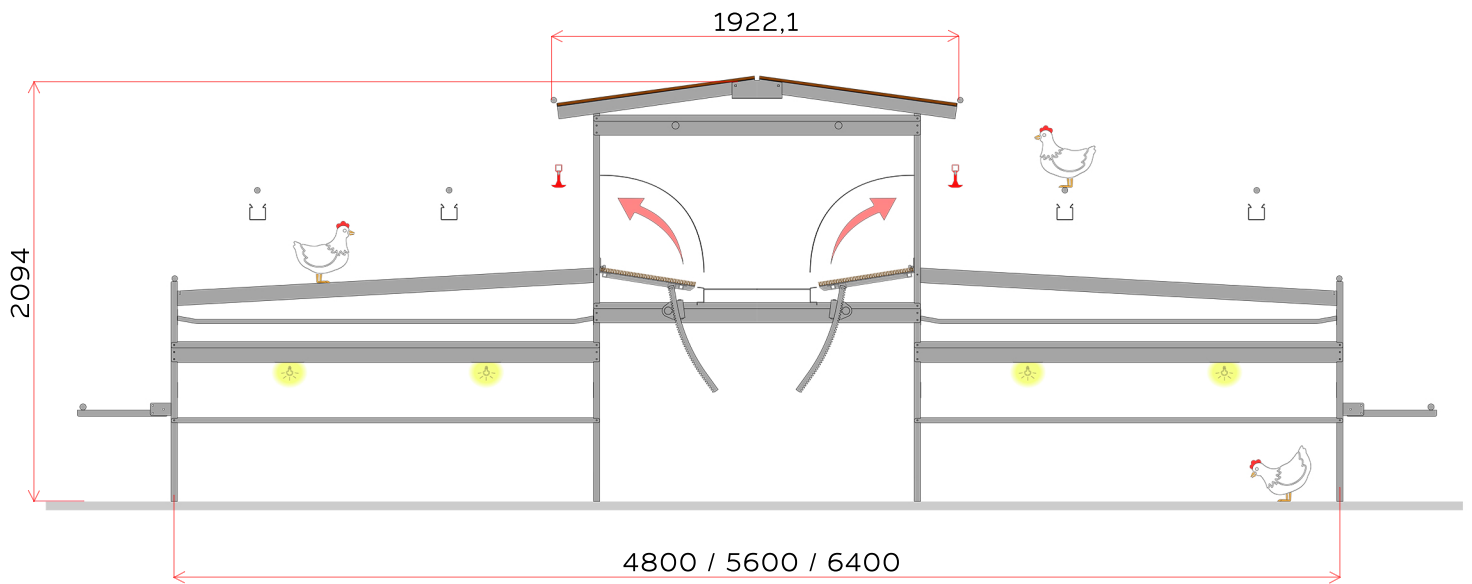

AVITECH
•YOUR POULTRY EQUIPMENT•