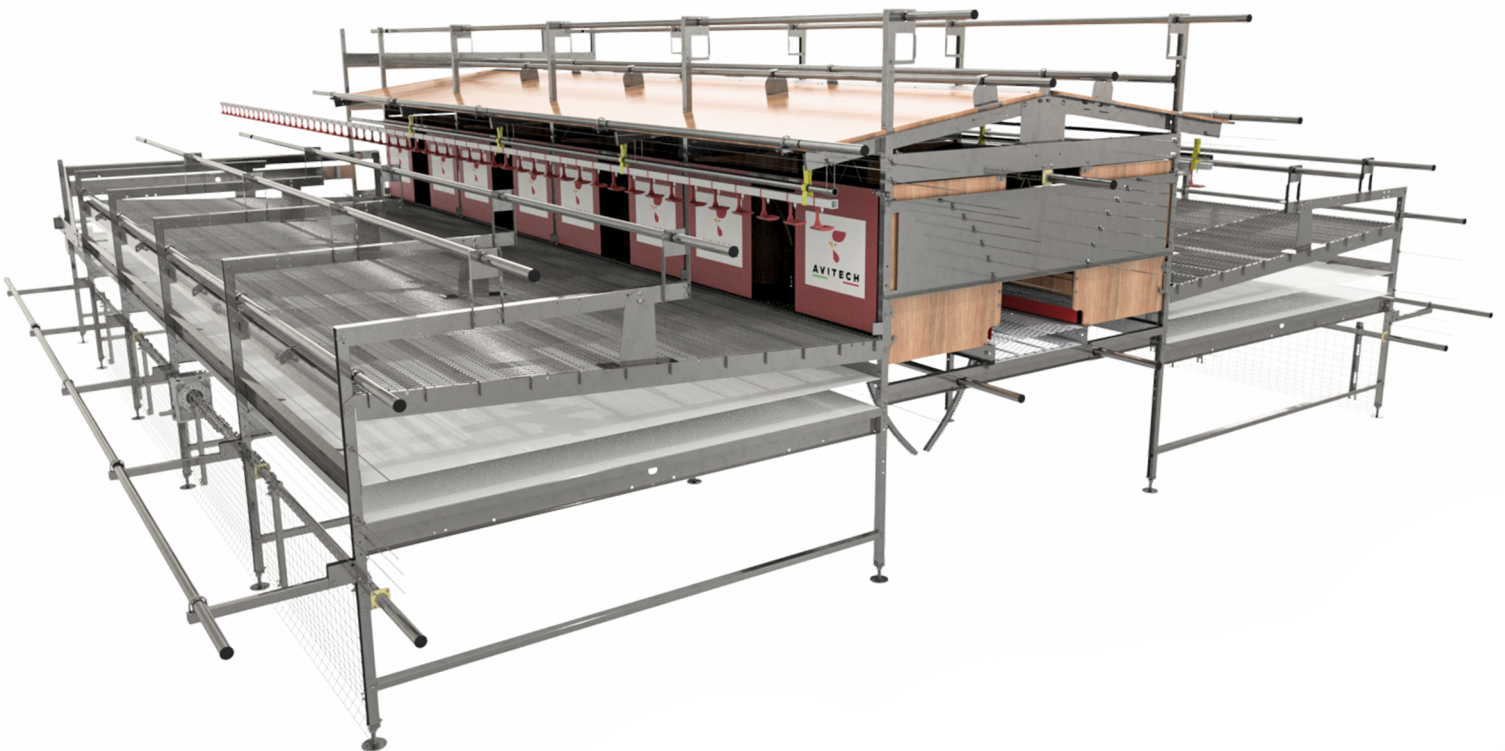

AVITECH
•YOUR POULTRY EQUIPMENT•

AVIFREE